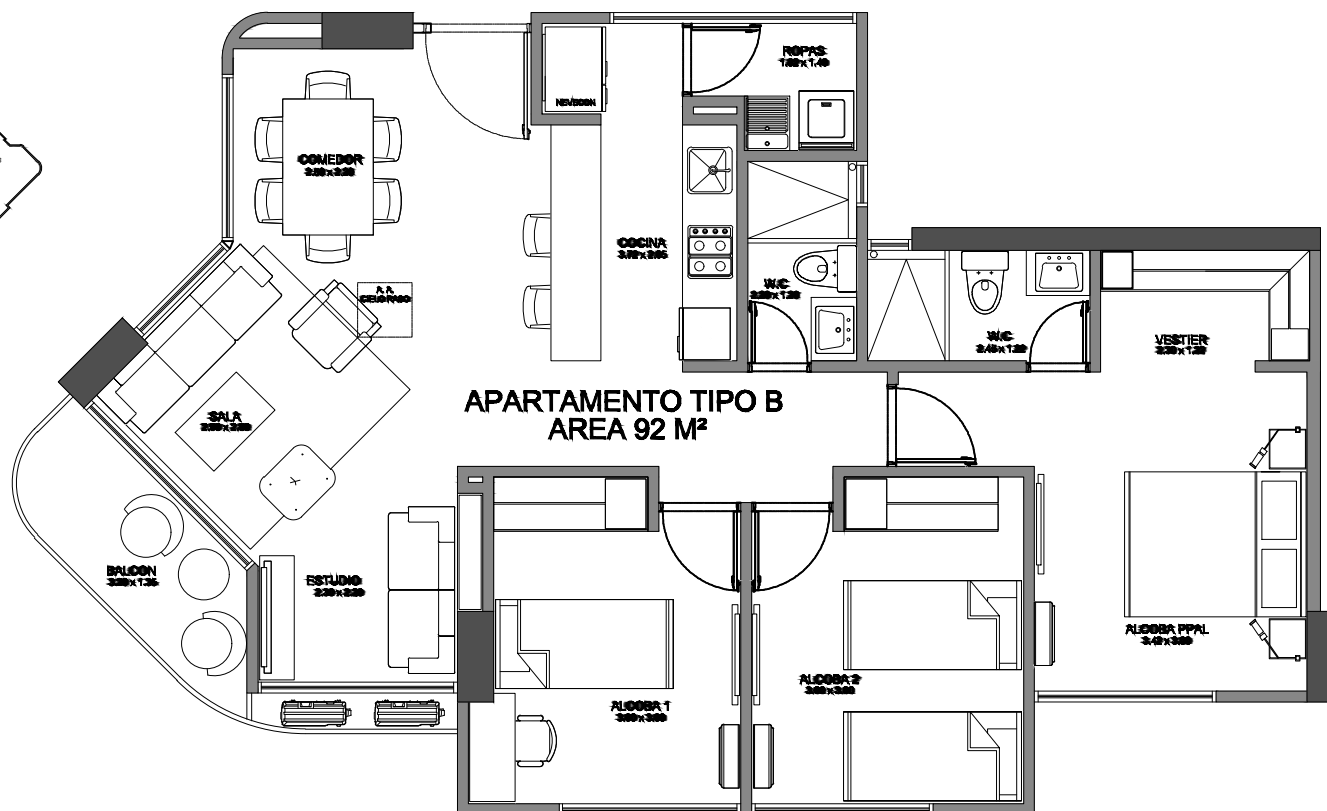

LOCALIZACIÓN

APARTAMENTO TIPO B  
AREA 92 M<sup>2</sup>

	<p>ÁREA CONSTRUIDA</p> <p>92 M2</p>	<p>ÁREA PRIVADA</p> <p>87.30 M2</p>	<p>TIPOLOGÍA</p> <p>TIPO B</p>	<p>CONTIENE</p> <p>3 ALCOBAS + 2 BAÑOS + ESTUDIO + COCINA + SALA + BALCÓN</p>	
---	-------------------------------------	-------------------------------------	--------------------------------	---	---