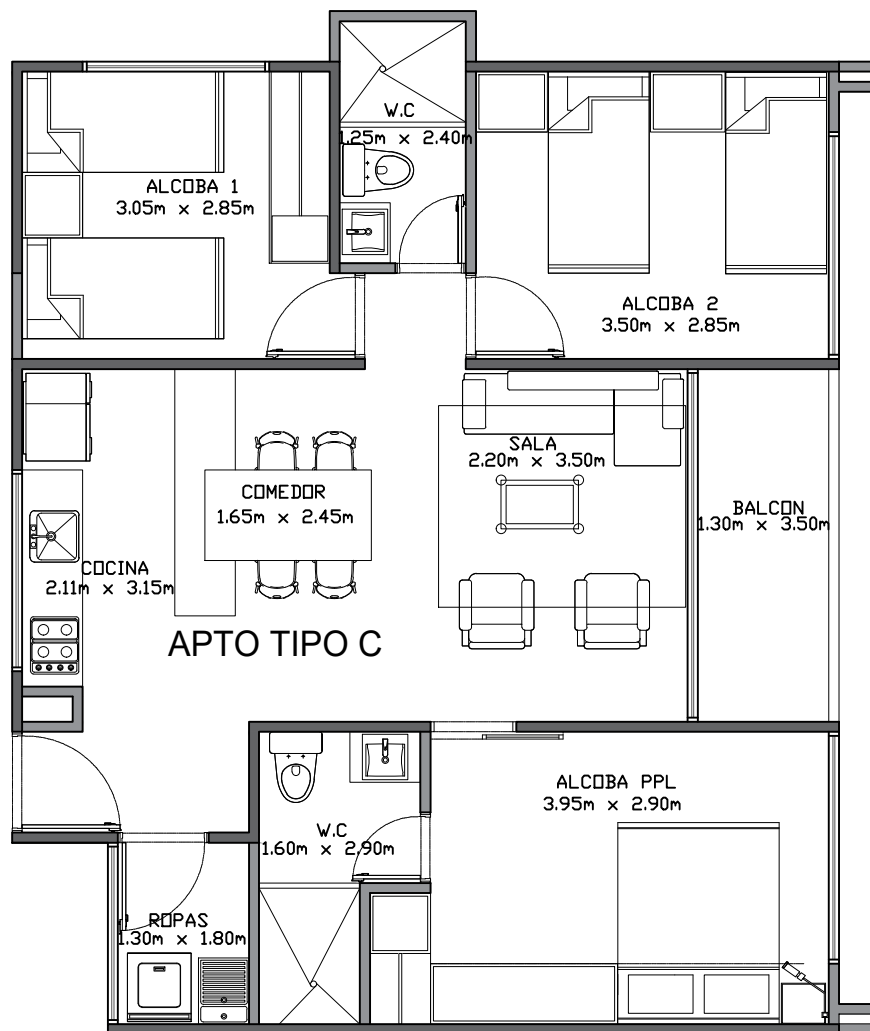

LOCALIZACIÓN DE APTO EN TORRE

	<p>ÁREA TOTAL</p> <p>77 M2</p>	<p>TIPOLOGÍA</p> <p>TIPO C</p>	<p>CONTIENE</p> <p>2 ALCOBAS + 2 BAÑOS + COCINA+ BALCÓN + SALA</p>	
--	--------------------------------	--------------------------------	--	--