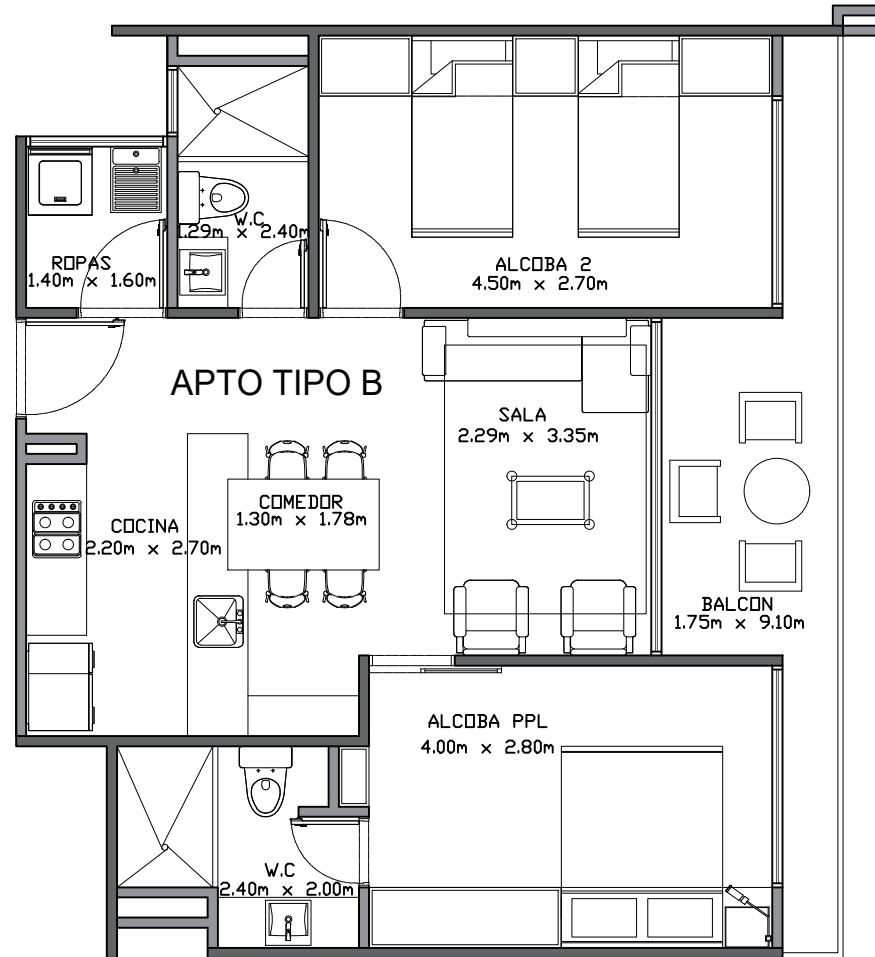

LOCALIZACIÓN DE APTO EN TORRE

	<p>ÁREA TOTAL</p> <p>70 M2</p>	<p>TIPOLOGÍA</p> <p>TIPO B</p>	<p>CONTIENE</p> <p>2 ALCOBAS + 2 BAÑOS + COCINA+ BALCÓN + SALA</p>	
--	--------------------------------	--------------------------------	------------------------------------------------------------------------	--