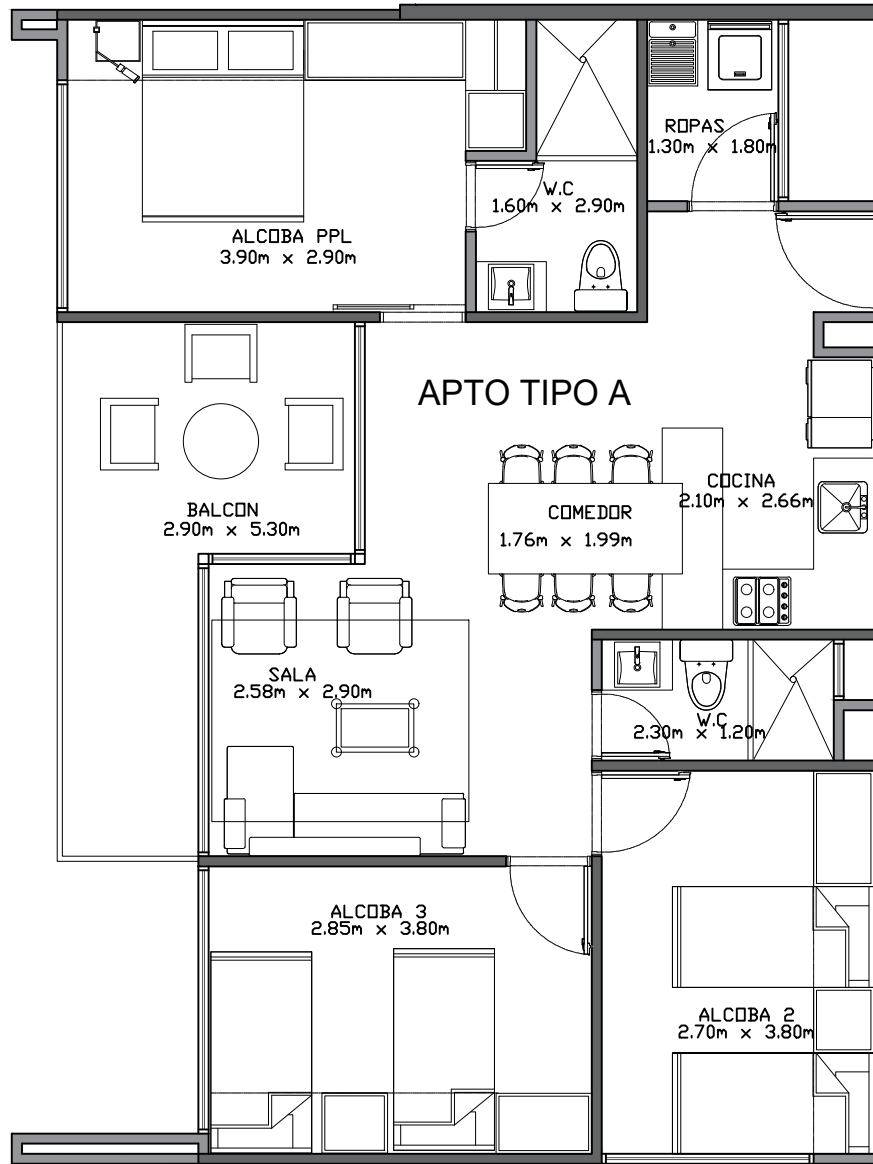

LOCALIZACIÓN DE APTO EN TORRE

| | ÁREA TOTAL | TIPOLOGÍA | CONTIENE | |
|--|------------|-----------|------------------------------------------------|--|
| | 86 M2 | TIPO A | 3 ALCOBAS + 2 BAÑOS + COCINA+ BALCÓN + SALA | |